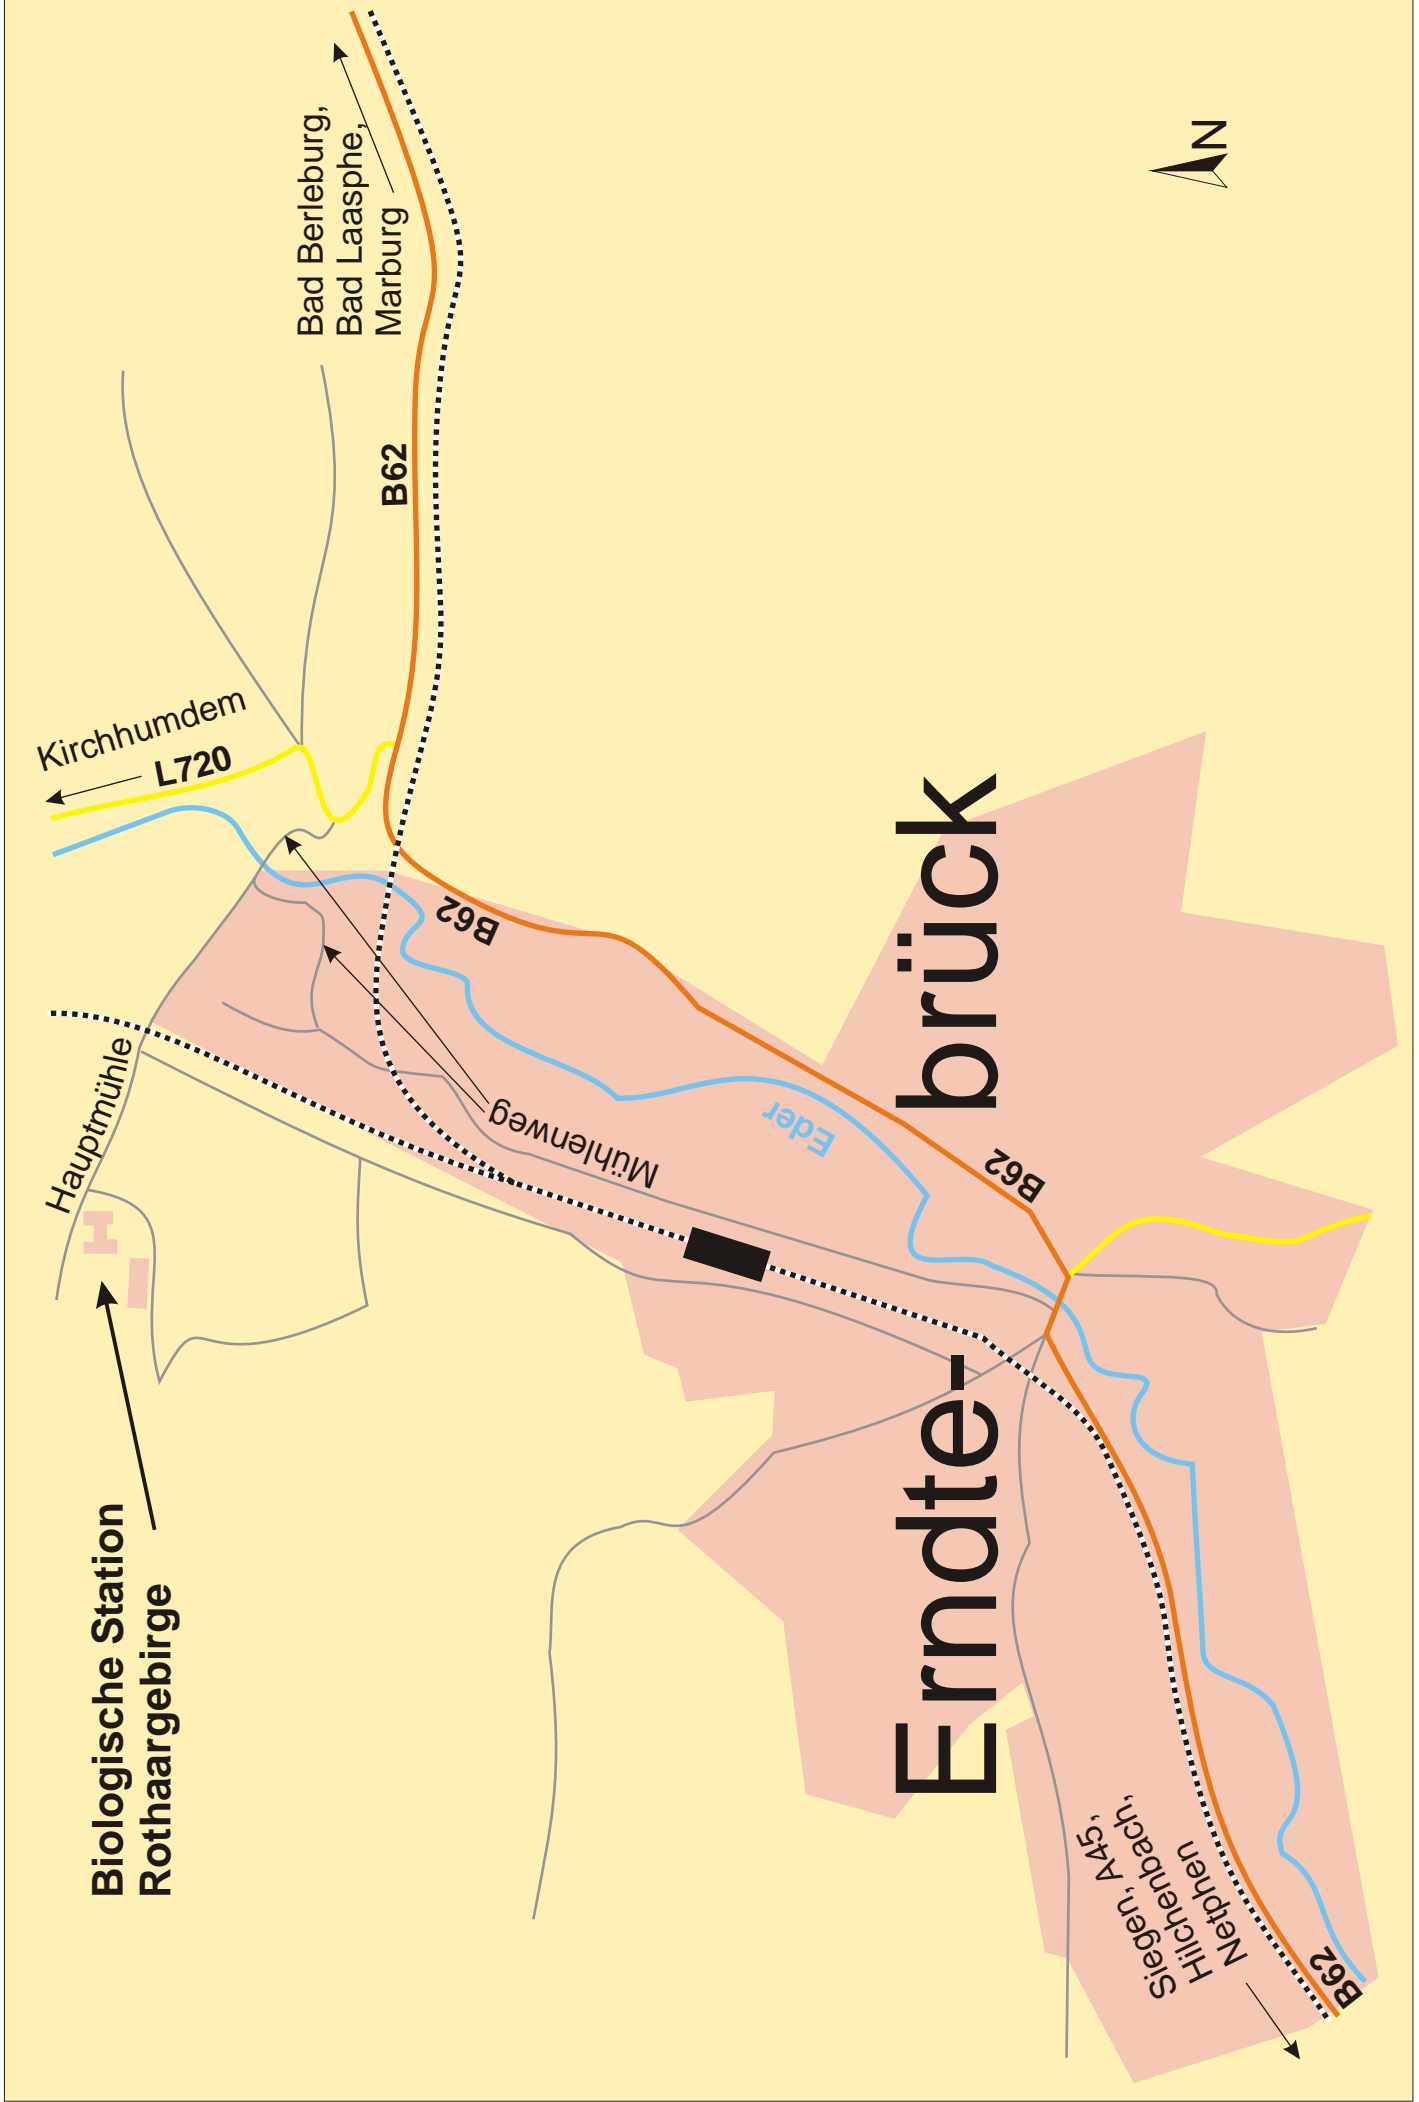

## Biologische Station Rothaargebirge

Verein zur Förderung der Zusammenarbeit zwischen Naturschutz und Landwirtschaft im Kreis Siegen-Wittgenstein e.V.

Hauptmühle 5, 57339 Erndtebrück, Tel.: 02753/598-330, Fax: 02753/598-332

Bad Berleburg,  
Bad Laasphe,  
Marburg

B62

Kirchhundem  
L720

B62

Mühlenweg

Eder

Erndte-  
brück

B62

Biologische Station  
Rothaargebirge

Hauptmühle

Erndte-  
brück

Siegen, A45,  
Hichenbach,  
Netphen

B62

Aus Richtung Siegen fahren Sie auf der B62 durch Erndtebrück und nach dem Bahnübergang die nächste links Richtung Panorama Park dann die Nächste wieder links in Richtung "Haus der Landwirtschaft" jetzt fahren sie die Nächste rechts und dann ca. 1km geradeaus über den Bahnübergang und die zwei links.