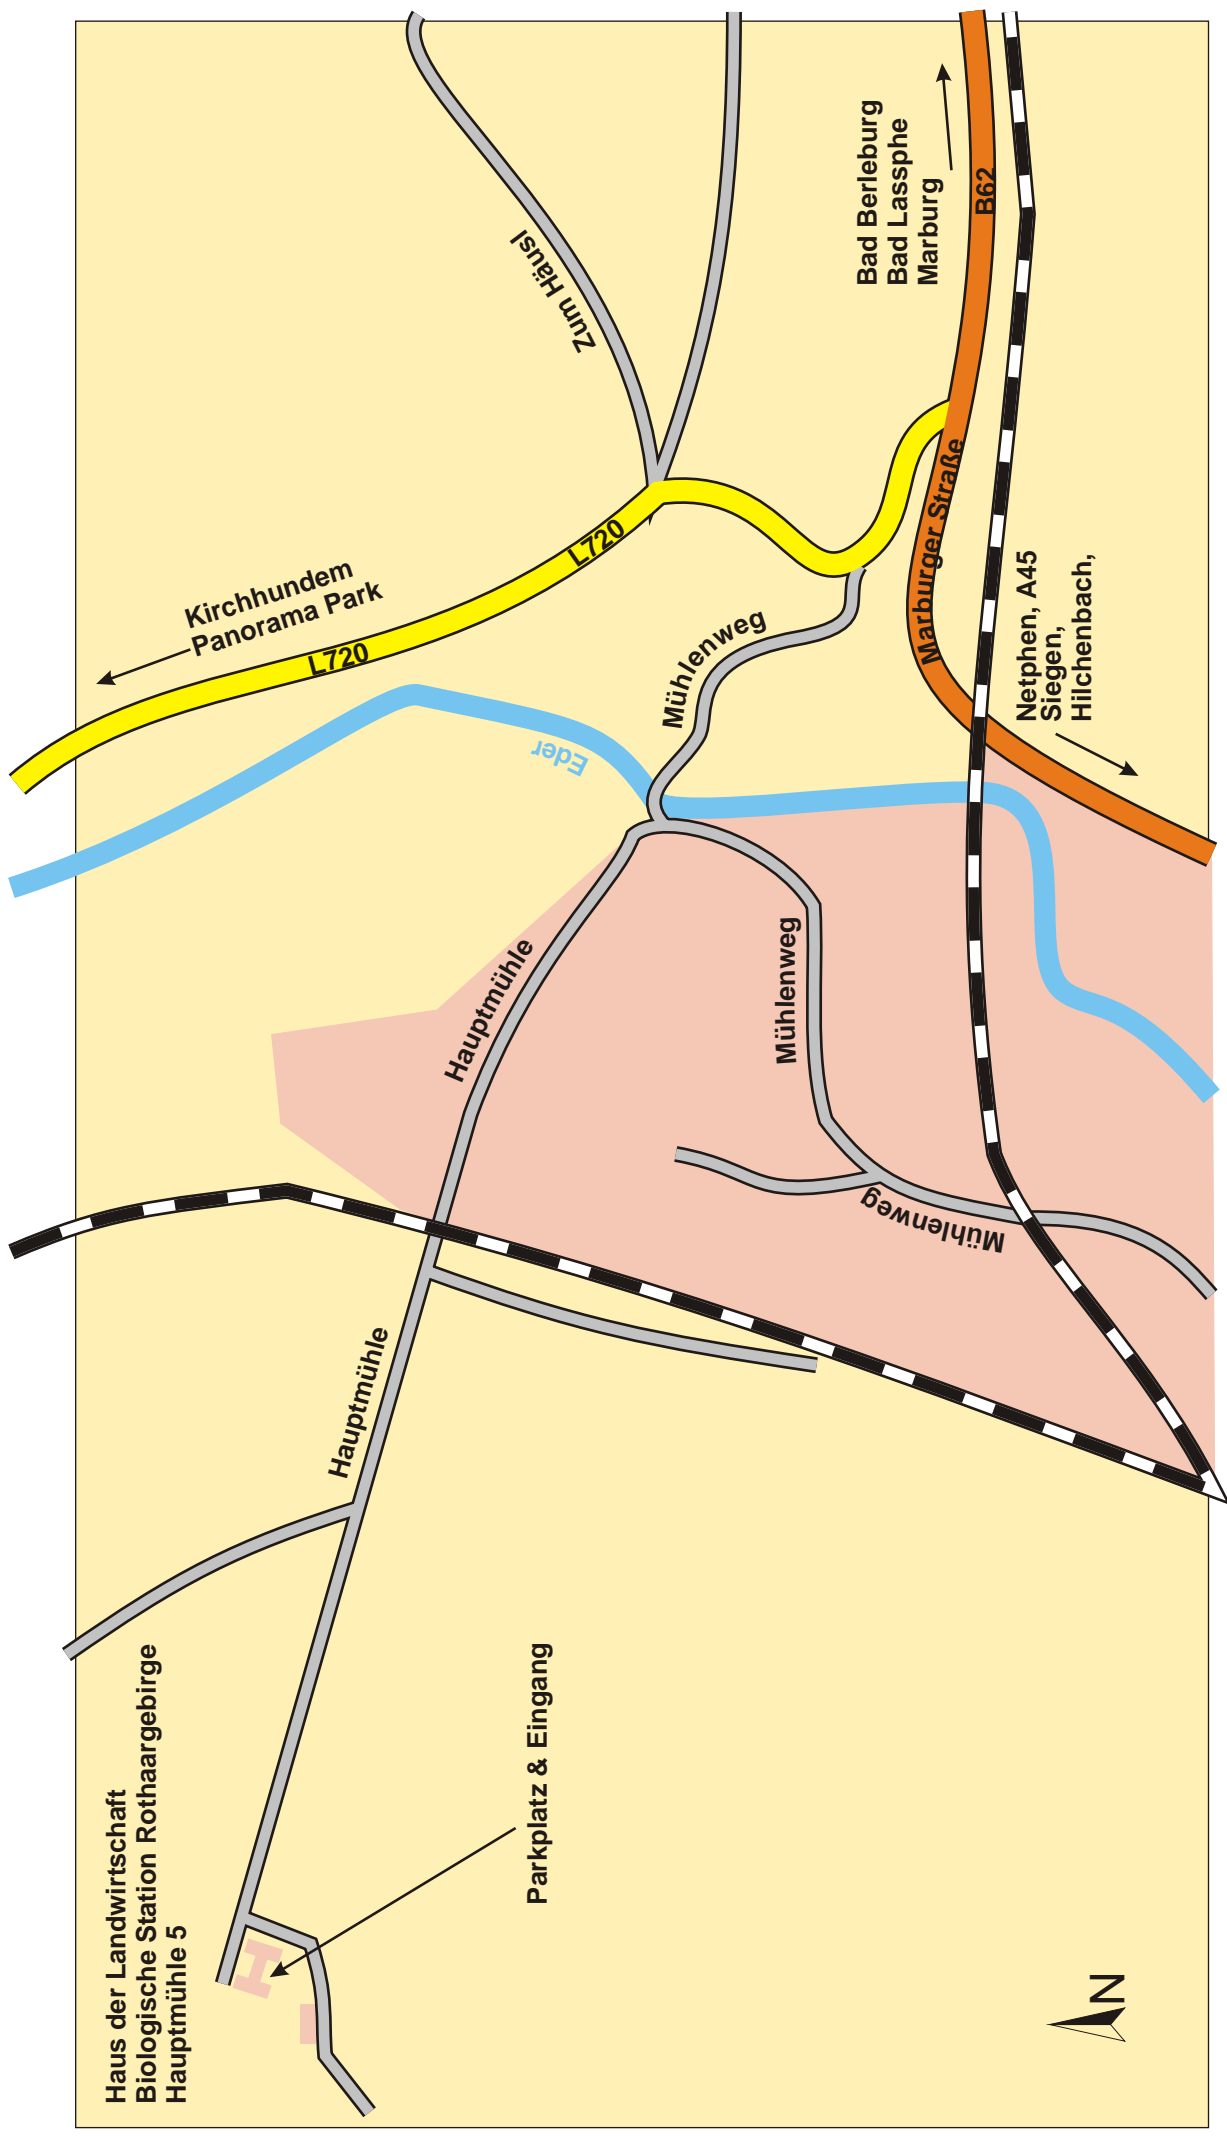

Bad Berleburg,  
Bad Laasphe,  
Marburg

B62

Kirchhundem  
L720

B62

Mühlenweg

Eder

Erndte-  
brück

B62

Biologische Station  
Rothaargebirge

Hauptmühle

Erndte-  
brück

Siegen, A45,  
Hichenbach,  
Netphen

B62

Aus Richtung Siegen fahren Sie auf der B62 durch Erndtebrück und nach dem Bahnübergang die nächste links Richtung Panorama Park dann die Nächste wieder links in Richtung "Haus der Landwirtschaft" jetzt fahren sie die Nächste rechts und dann ca. 1km geradeaus über den Bahnübergang und die zwei links.